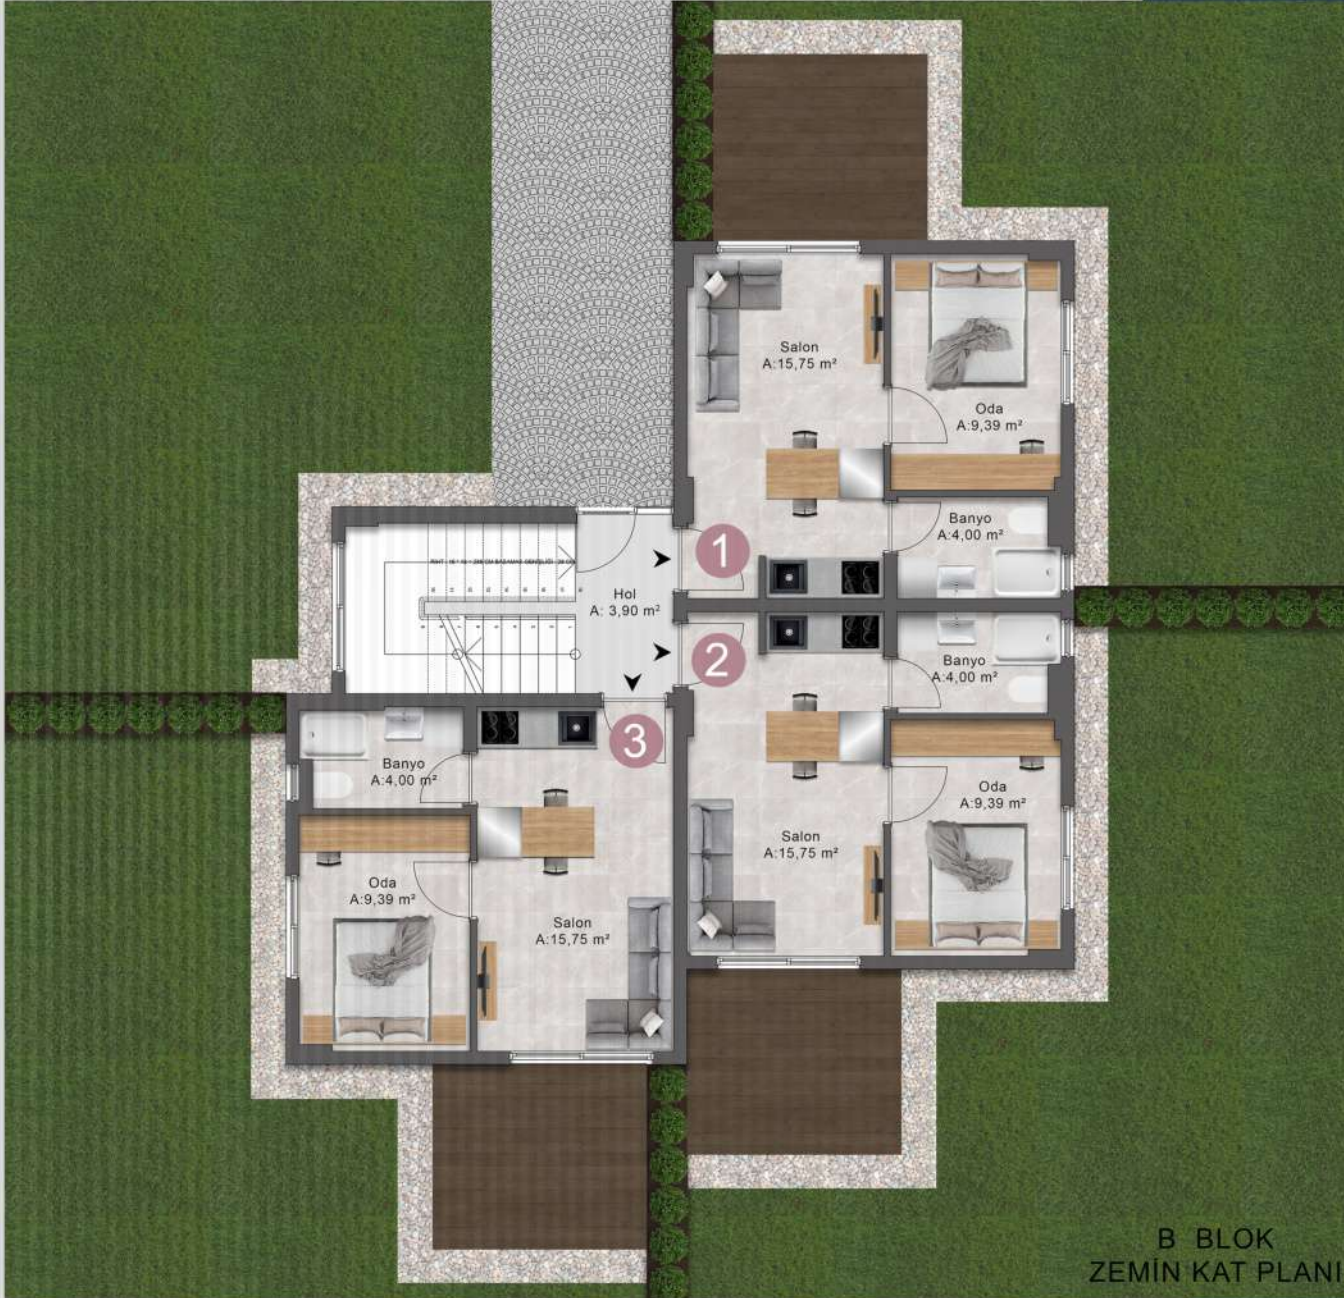

Daire 1

Salon + Mutfak	15,75 m²
Oda	9,39 m²
Banyo	4,00 m²

Net Alan	29,14 m²
Brüt Alan	33,80 m²

Teras	8,40 m²
Ortak Alan	4,94 m²

G. Brüt Alan	47,14 m²

Daire 2

Salon + Mutfak	15,75 m²
Oda	9,39 m²
Banyo	4,00 m²

Net Alan	29,14 m²
Brüt Alan	33,80 m²

Teras	8,40 m²
Ortak Alan	4,94 m²

G. Brüt Alan	47,14 m²

Daire 3

Salon + Mutfak	15,75 m²
Oda	9,39 m²
Banyo	4,00 m²

Net Alan	29,14 m²
Brüt Alan	33,80 m²

Teras	8,40 m²
Ortak Alan	4,94 m²

G. Brüt Alan	47,14 m²

Zemin kat bahçelerine 8.4 m² deck kaplama yapılacaktır.