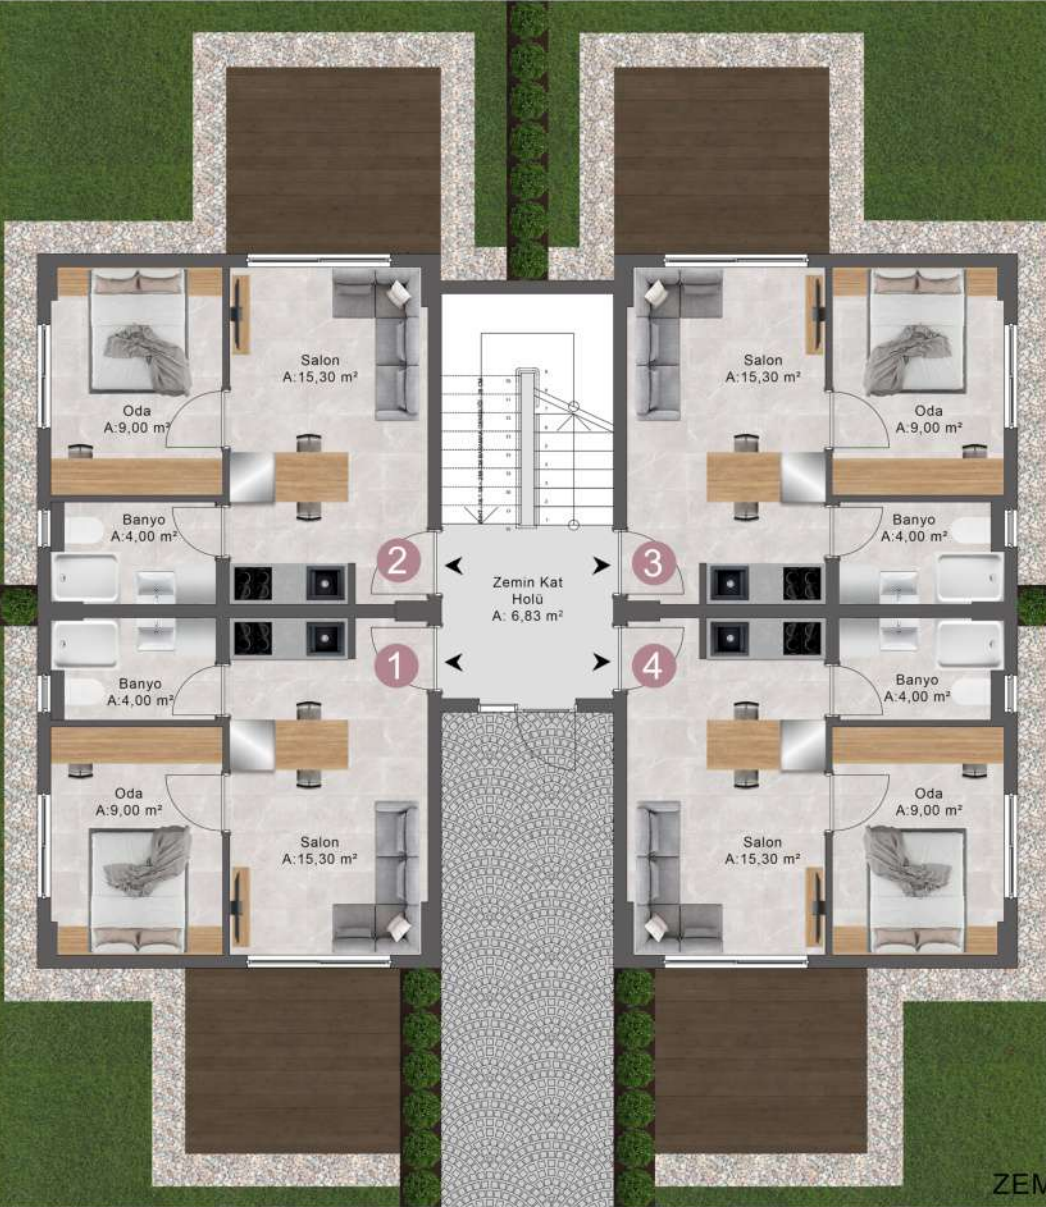

SAYGIN TREND MİMOZA

SAYGIN TREND SEDİR

SAYGIN TREND DEFNE

SAYGIN TREND ÇİNAR

12087/11 SOKAK

B BLOK

A BLOK

12087/7 SOKAK

GIRIŞ

12087/10 SOKAK

A BLOK
ZEMİN KAT PLANI

Daire 1

Salon + Mutfak	15,30 m ²
Banyo	4,00 m ²
Oda	9,00 m ²

Net Alan	28,30 m ²
Brüt Alan	33,00m ²

Ortak Alan	4,24 m ²
Teras	8,40 m ²

G. Brüt Alan	45,64 m ²
---------------------	----------------------