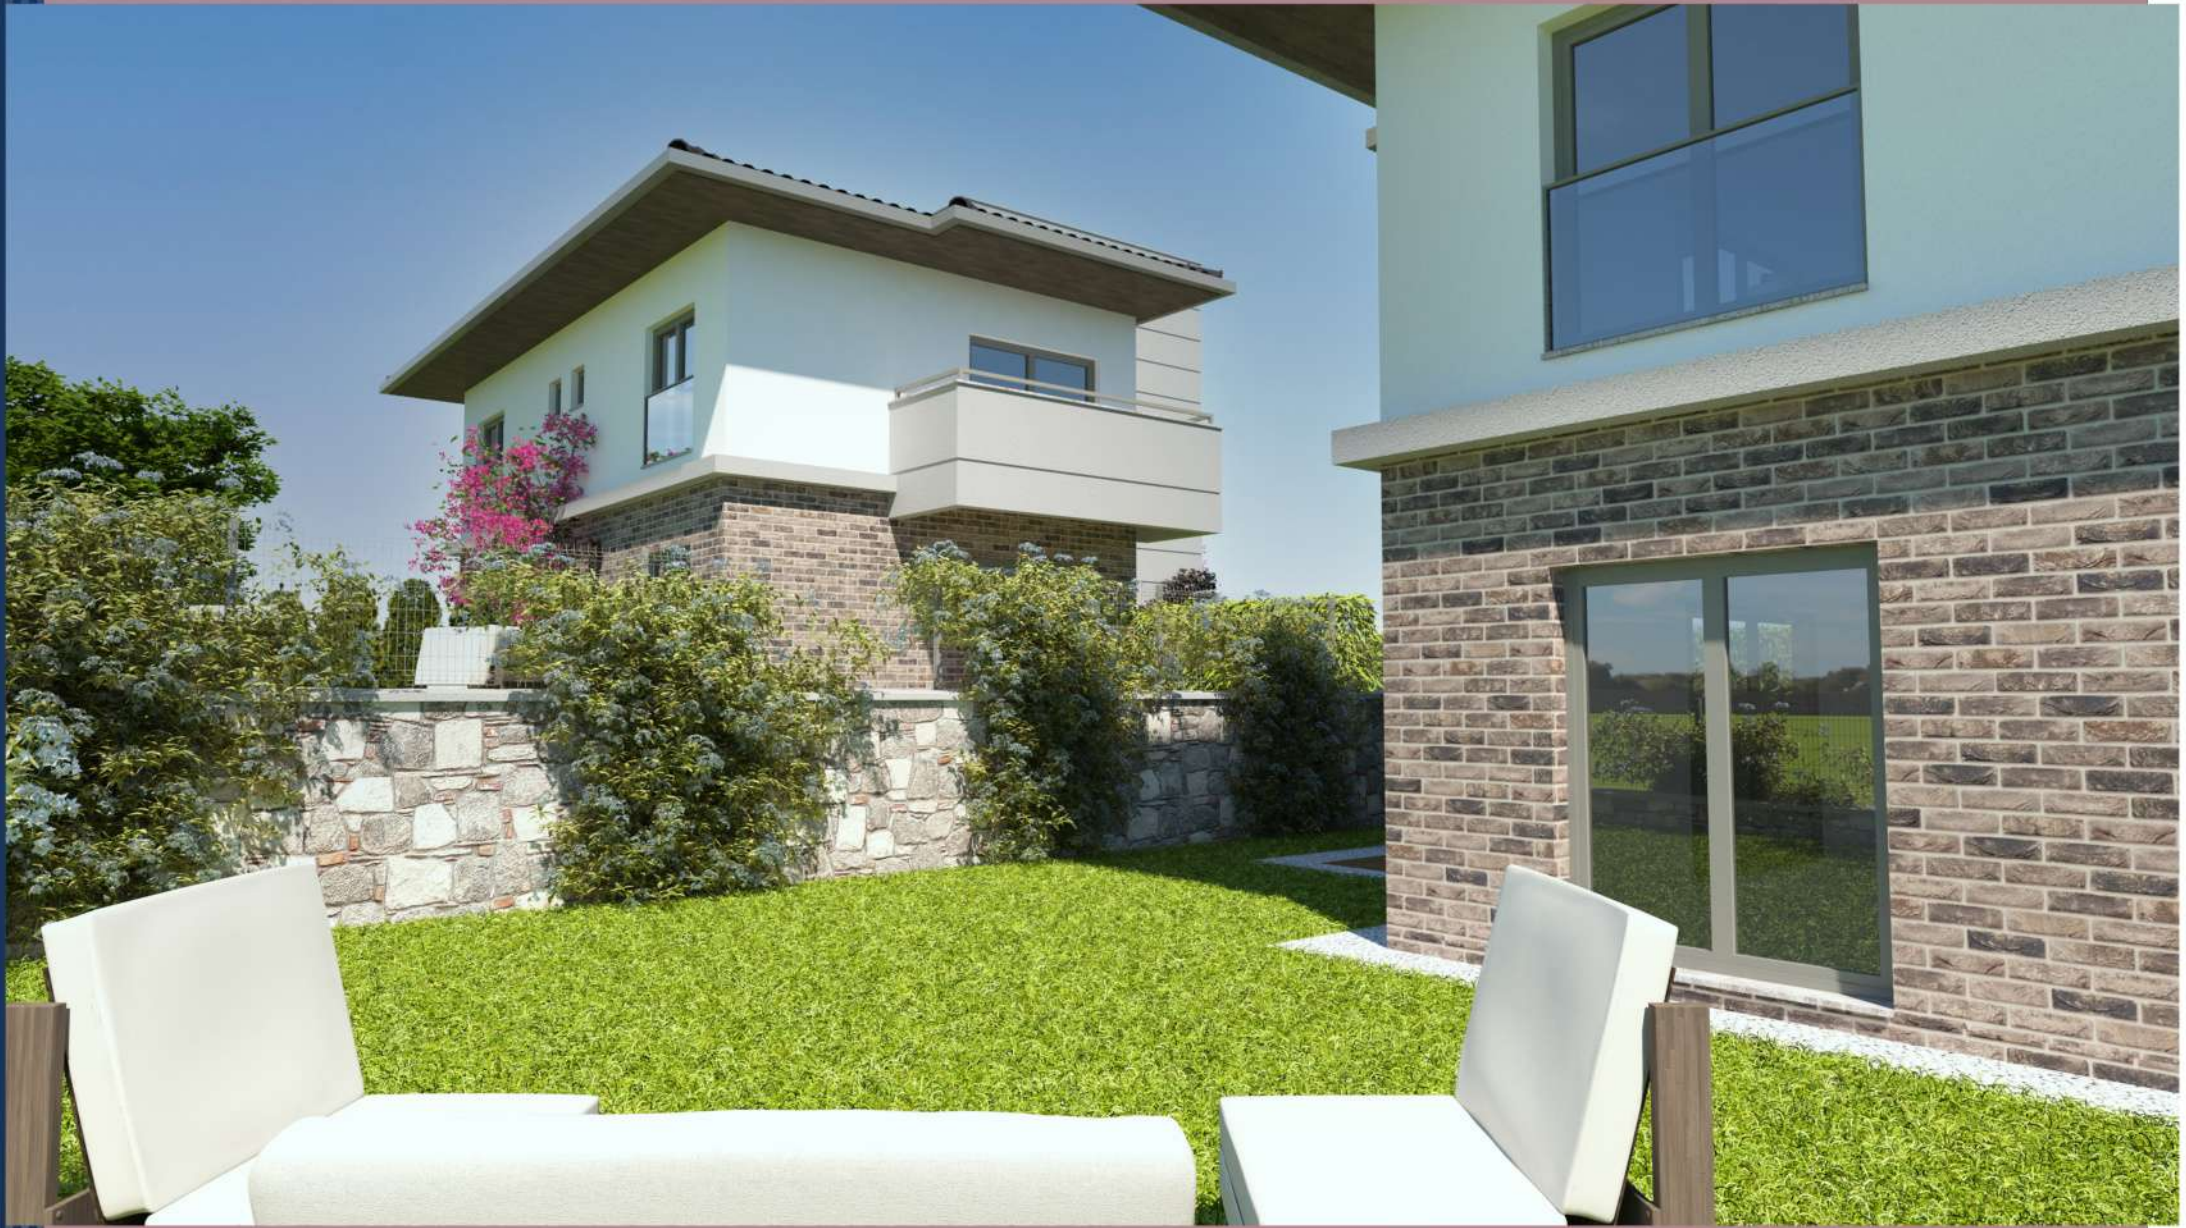

Ortak Alan 4,94 m²

G. Brüt Alan 44,74 m²

Saygın Trend

Defne

SAYGIN A.Ş.

www.saygintrend.com  +90 232 765 75 75  +90 530 567 24 82

 12056/1 Sokak No: 2/A Gülbahçe Urla/İZMİR